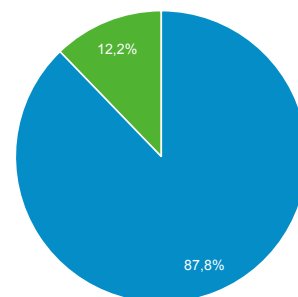

Користувачі
9 069,20%
 413 531 порівняно з 4 510

Нові користувачі
9 514,06%
 413 020 порівняно з 4 296

Сеанси
7 327,84%
 415 736 порівняно з 5 597

Кількість сеансів на користувача
-18,99%
 1,01 порівняно з 1,24

Перегляди сторінок
83,20%
 60 727 порівняно з 33 148

Сторінок за сеанс
-97,53%
 0,15 порівняно з 5,92

Сер. тривалість сеансу
-98,35%
 00:00:05 порівняно з 00:05:11

Показник відмов
-97,72%
 1,47% порівняно з 64,53%

■ New Visitor ■ Returning Visitor

1 лип. 2018 - 30 вер. 2018

1 лип. 2017 - 30 вер. 2017

Мова

Користувачі % Користувачі

1. (not set)

1 лип. 2018 - 30 вер. 2018 407 002 98,32%

1 лип. 2017 - 30 вер. 2017 1 0,02%