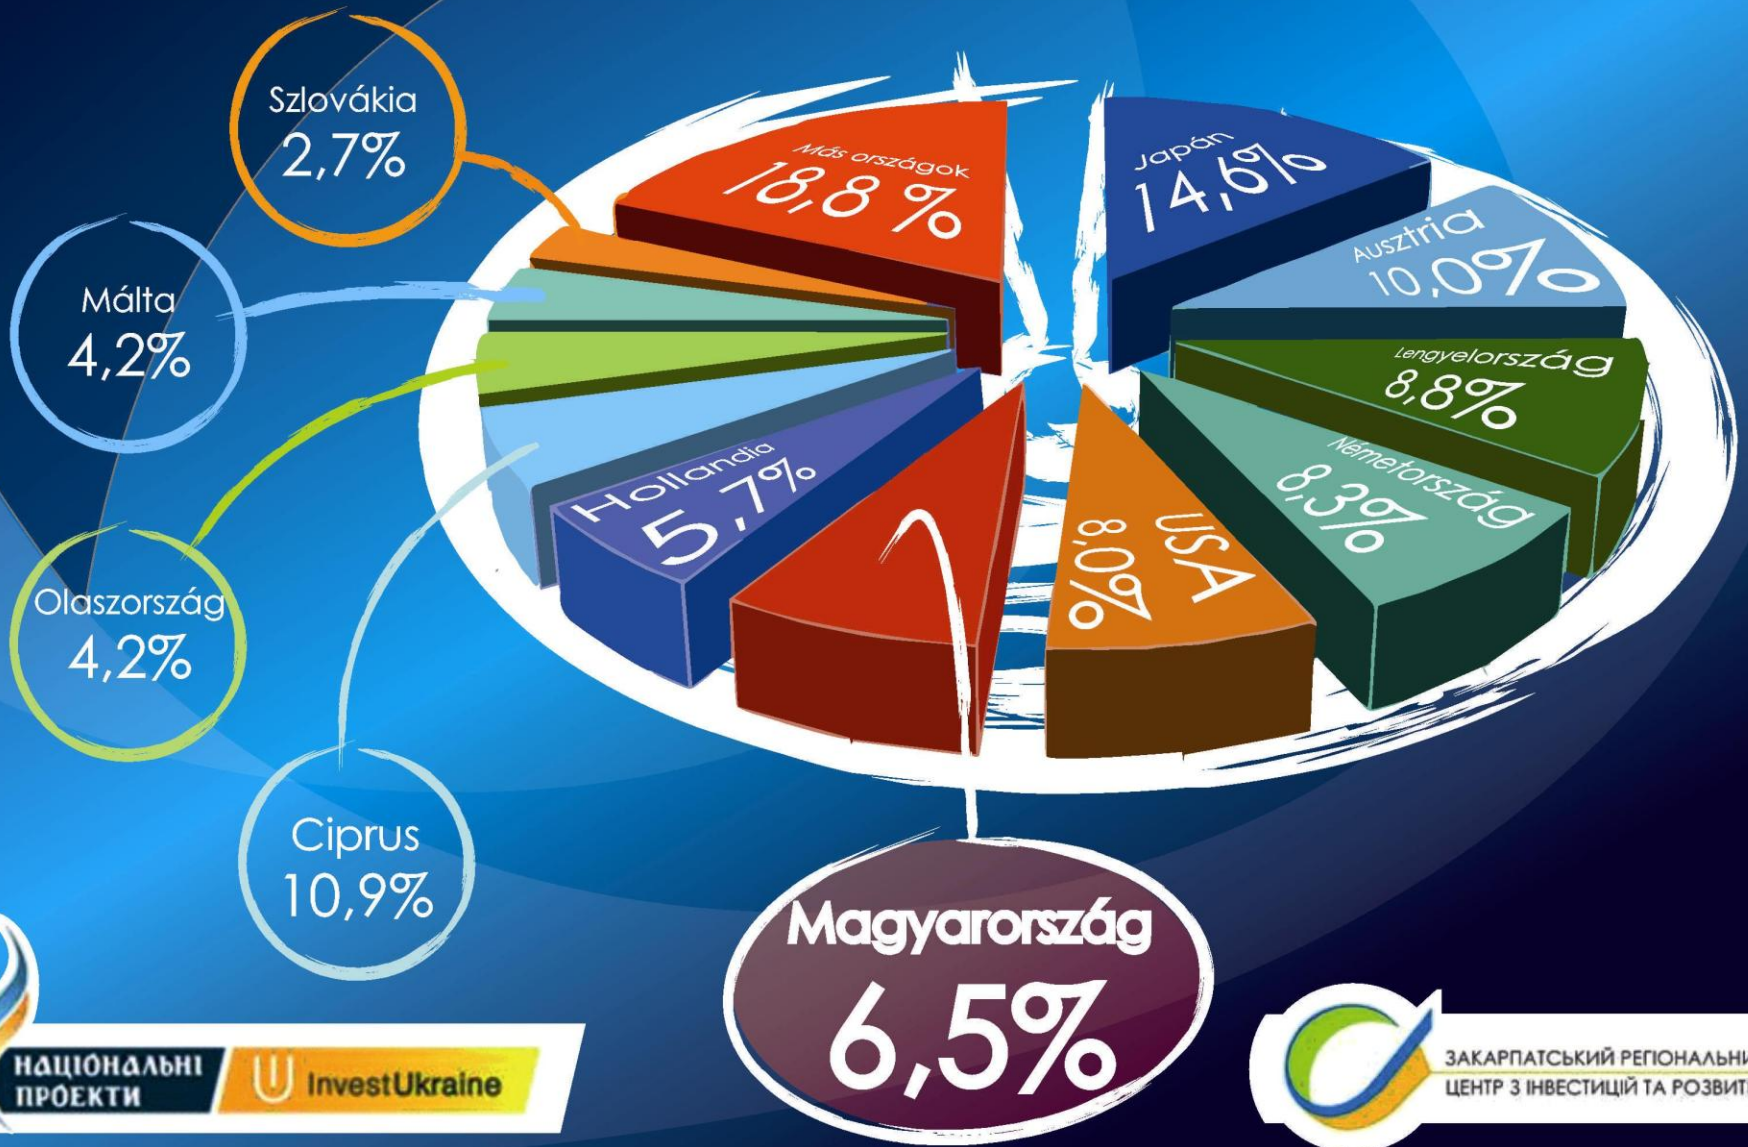

KÜLFÖLDI BERUHÁZOK FÖLDRAJZI SZERKEZETE